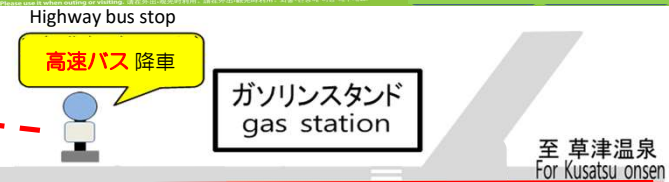

## 2024年11月1日～冬ダイヤ

H ... 始発バス

万座・草津温泉方面 路線バスのりば  
For Manza, Kusatsu onsen

※7/13～路線バスのバス停は、中軽井沢駅方向に移動しています

ハルニレテラス

かるいざわ町内主要バス  
Karuizawa bus doko

バスどこ?

リアルタイムでバスの位置を確認! お出かけに観光にご利用下さい

軽井沢駅行き 路線バスのりば  
For Karuizawa station bus stop

星野エリア Hoshino area

片道運賃 one-way fare	
2023年12月1日改定	
軽井沢駅北口 Karuizawa Sta.	星野温泉トンボの湯 Hoshino onsen Tonbo no yu 大人 Adult 500yen 小児 Children 250yen
旧軽井沢 Kyu-Karuizawa	大人 Adult 420yen 小児 Children 210yen